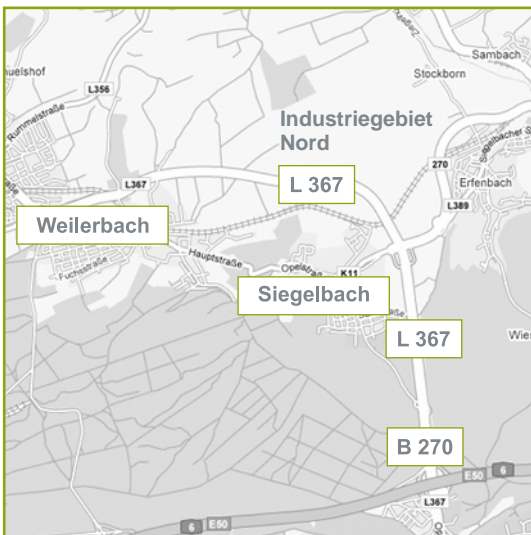

Autobahn A6, Ausfahrt 15, Kaiserslautern West

B 270 Richtung Siegelbach | Weilerbach, nach ca. 4 km rechts Richtung Industriegebiet Nord.

Nach ca. 100 m rechts in Marie-Curie-Straße einbiegen, blaues Gebäude auf der rechten Seite.